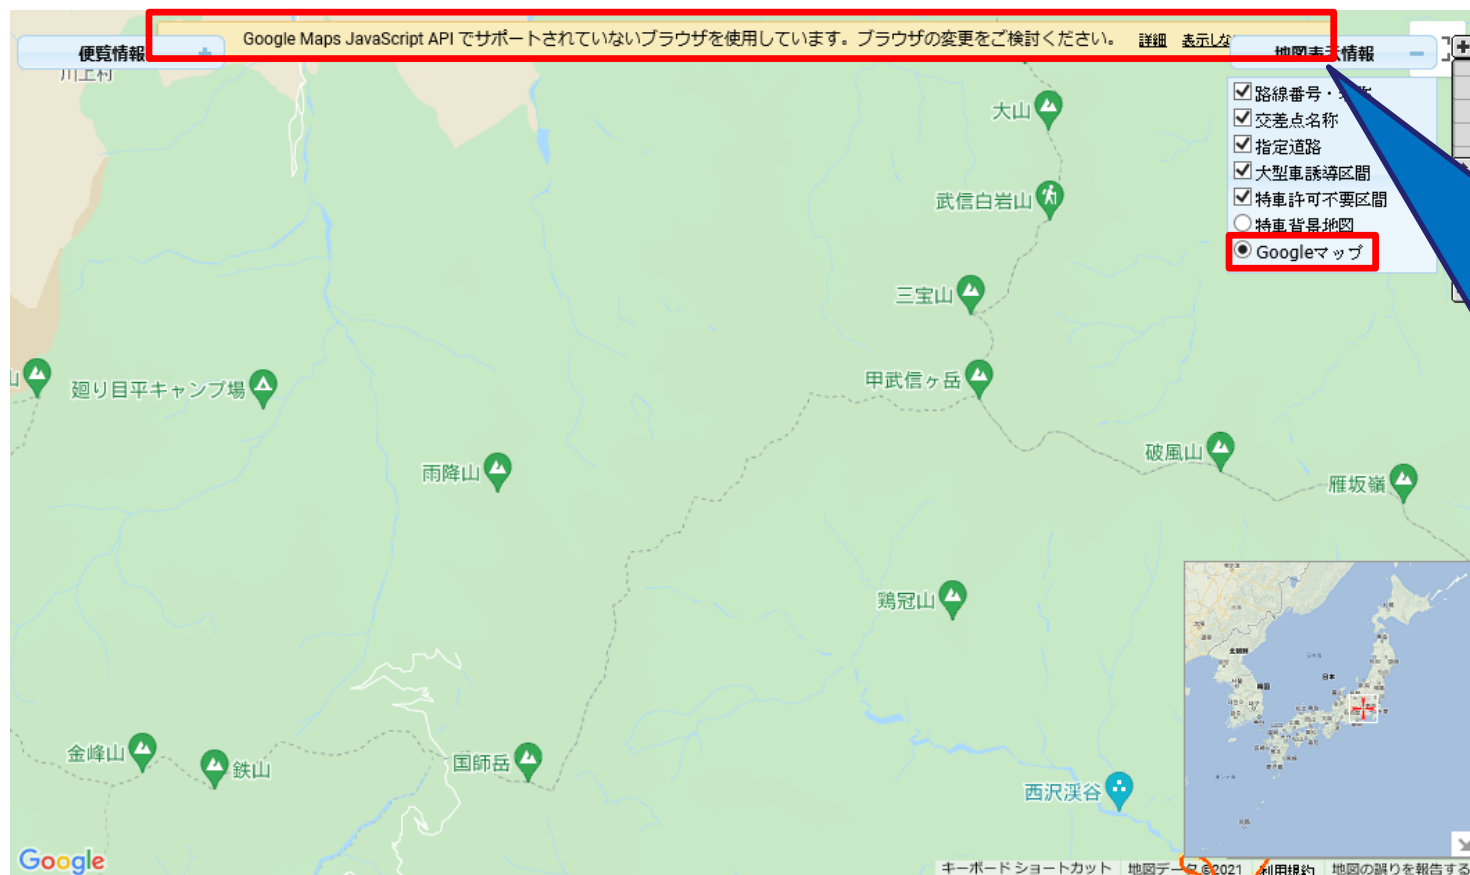

デジタル地図の表示メッセージについて

9月1日現在、Internet Explorerでデジタル地図を使って経路を作成する際に、「Googleマップ」を選択した状態で使用すると図のように地図上部にメッセージが表示されます。

メッセージが表示されたままでも操作に問題はありませんのでそのままご使用ください。

「Googleマップ」を選択すると地図上部にメッセージが表示されます。操作に問題はありませんのでそのままご使用ください。